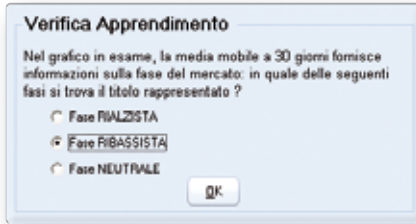

Video-corsi

Prepara il tuo materiale didattico registrato e suddividilo in lezioni progressive, aggiungi ai video tutte le domande e verifiche di apprendimento necessarie: è facilissimo, con l'editor di VideoLive!